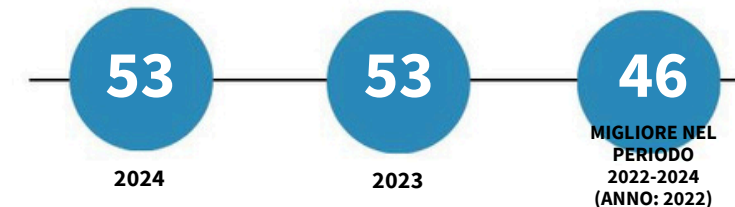

LE START-UP INNOVATIVE DELLA PROVINCIA DI CUNEO

Numero di start-up innovative per 100.000 abitanti. Anno 2024

INDICATORI STRUTTURALI E POSIZIONAMENTO NELLA GRADUATORIA PROVINCIALE. ANNO 2024

I piazzamenti nella graduatoria provinciale del numero di start-up innovative per 100.000 abitanti

NUMERO DI START-UP INNOVATIVE PER 100.000 ABITANTI - L'ANDAMENTO NEL TEMPO