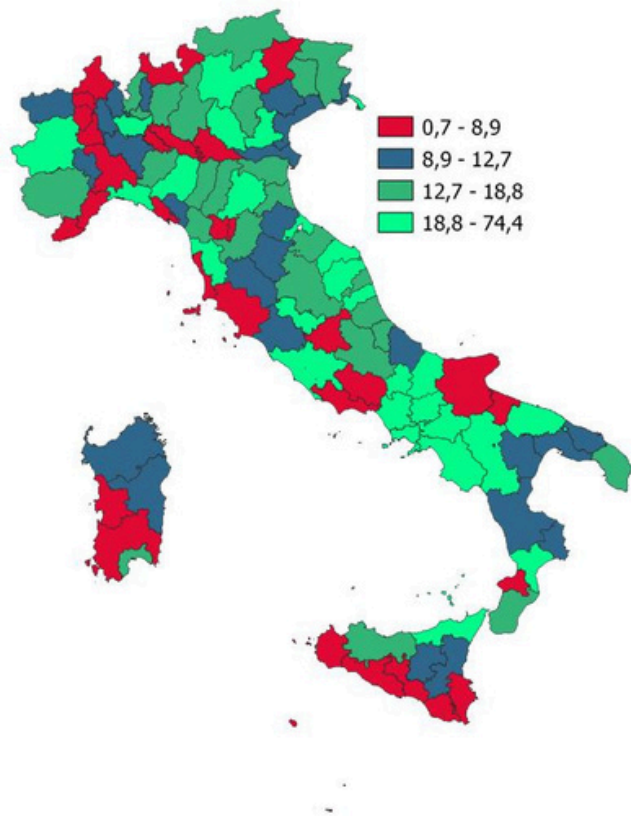

LE START-UP INNOVATIVE DELLA PROVINCIA DI CUNEO

Numero di start-up innovative per 100.000 abitanti. Anno 2024

INDICATORI STRUTTURALI E POSIZIONAMENTO NELLA GRADUATORIA PROVINCIALE. ANNO 2024

I piazzamenti nella graduatoria provinciale del numero di start-up innovative per 100.000 abitanti

NUMERO DI START-UP INNOVATIVE PER 100.000 ABITANTI - L'ANDAMENTO NEL TEMPO