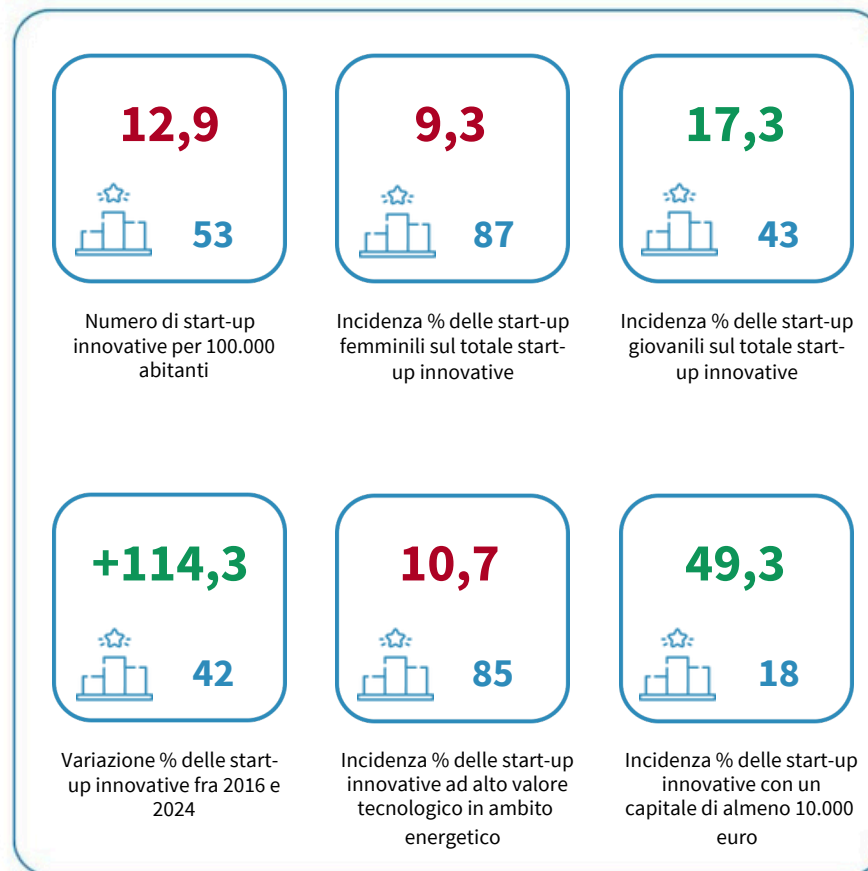

LE START-UP INNOVATIVE DELLA PROVINCIA DI CUNEO

Numero di start-up innovative per 100.000 abitanti. Anno 2024

INDICATORI STRUTTURALI E POSIZIONAMENTO NELLA GRADUATORIA PROVINCIALE. ANNO 2024

I piazzamenti nella graduatoria provinciale del numero di start-up innovative per 100.000 abitanti

NUMERO DI START-UP INNOVATIVE PER 100.000 ABITANTI - L'ANDAMENTO NEL TEMPO