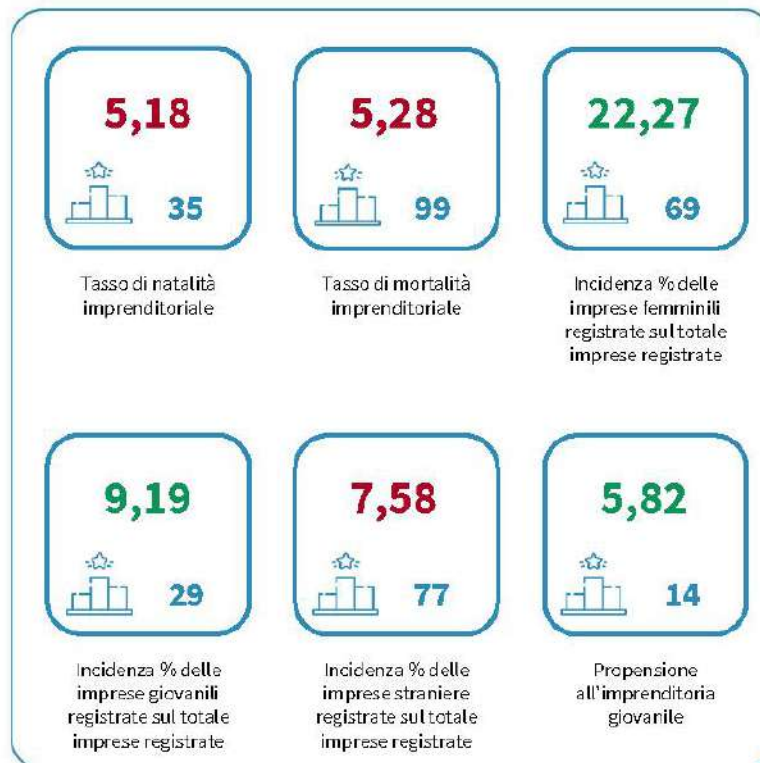

IL TESSUTO IMPRENDITORIALE DELLA PROVINCIA DI CUNEO

Tasso di natalità imprenditoriale. Anno 2023

INDICATORI STRUTTURALI E POSIZIONAMENTO NELLA GRADUATORIA PROVINCIALE. ANNO 2023

I piazzamenti nella graduatoria provinciale del tasso di natalità imprenditoriale

IL TASSO DI NATALITÀ IMPRENDITORIALE - L'ANDAMENTO NEL TEMPO