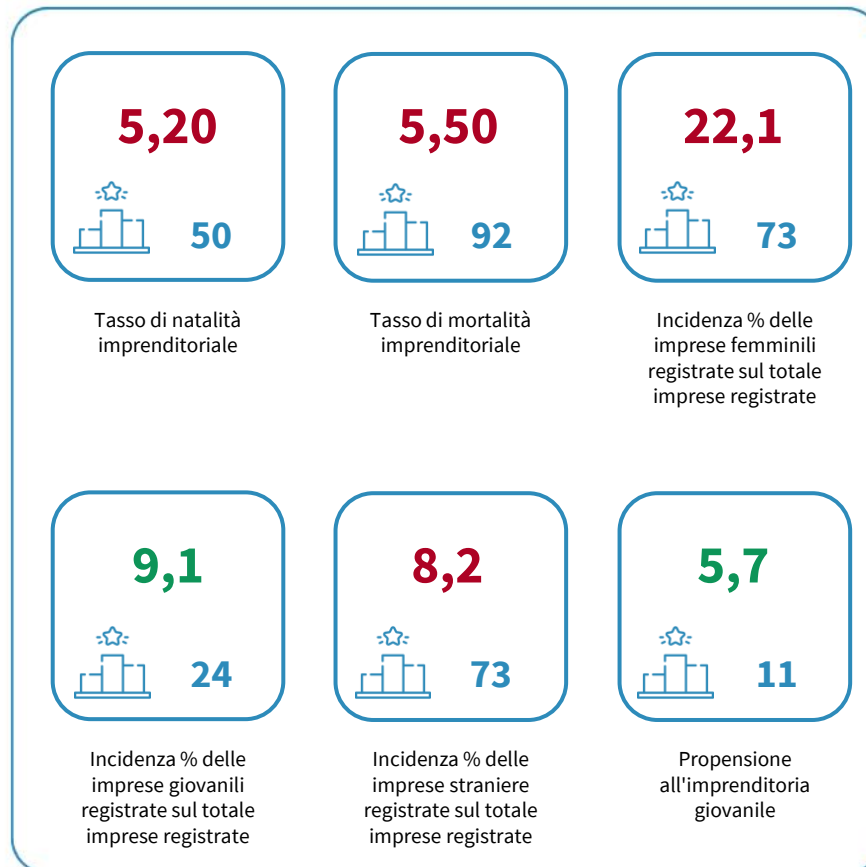

# IL TESSUTO IMPRENDITORIALE DELLA PROVINCIA DI CUNEO

## Tasso di natalità imprenditoriale. Anno 2024

## INDICATORI STRUTTURALI E POSIZIONAMENTO NELLA GRADUATORIA PROVINCIALE. ANNO 2024

## IL TASSO DI NATALITA' IMPRENDITORIALE - L'ANDAMENTO NEL TEMPO