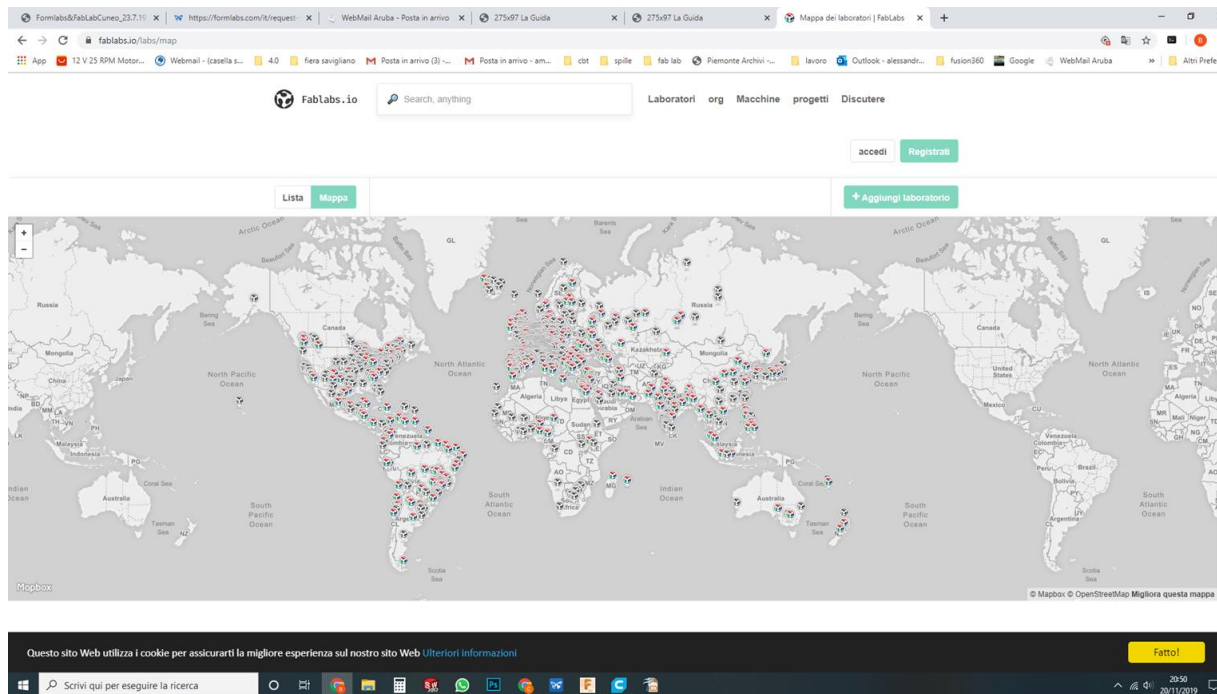

CORE BUSINESS AZIENDA

Formazione

Consulenza

Progettazione

Prototipazione Rapida

FabLab Cuneo

SOLUZIONI INNOVATIVE PROPOSTE

FabLab Cuneo